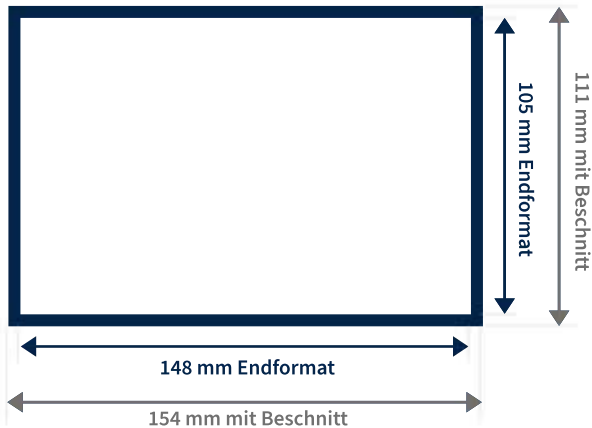

Postkarten

DIN A6 quer

Dokumenteninformation:

Hinweise:

Beschnitt:

Falls Ihr Dokument keinen Beschnitt beinhaltet, wird dieser automatisch hinzugefügt, um Blitzer zu minimieren.

Bilder:

Die Bildauflösung sollte mind. 300 dpi betragen.

Schriften:

Aa

Darauf achten, dass die Schriften vollständig eingebettet sind.

Randelemente:

Gestaltung so anlegen, dass keine Blitzer entstehen können.

Sicherheitsabstand einhalten, damit keine Inhalte abgeschnitten werden.

Vollflächige Bilder in den Beschnitt ragen lassen, um Blitzer zu vermeiden.