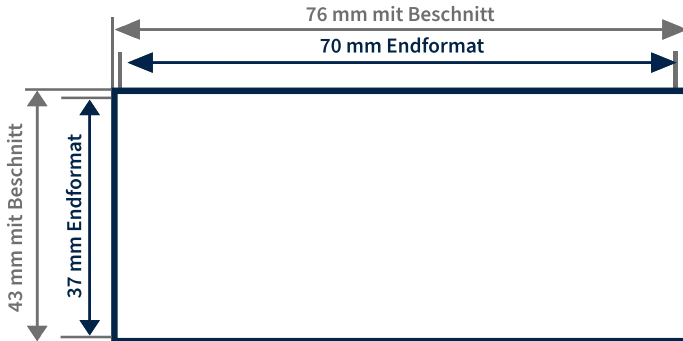

Aufkleber

70 x 37mm

Dokumenteninformation:

Hinweise:

Beschnitt:

Falls Ihr Dokument keinen Beschnitt beinhaltet, wird dieser automatisch hinzugefügt, um Blitzer zu minimieren.

Bilder:

Die Bildauflösung sollte mind. 300 dpi betragen.

Schriften:

Darauf achten, dass die Schriften vollständig eingebettet sind.

Aa

Randelemente:

Gestaltung so anlegen, dass keine Blitzer entstehen können.

Sicherheitsabstand einhalten, damit keine Inhalte abgeschnitten werden.

Vollflächige Bilder in den Beschnitt ragen lassen, um Blitzer zu vermeiden.