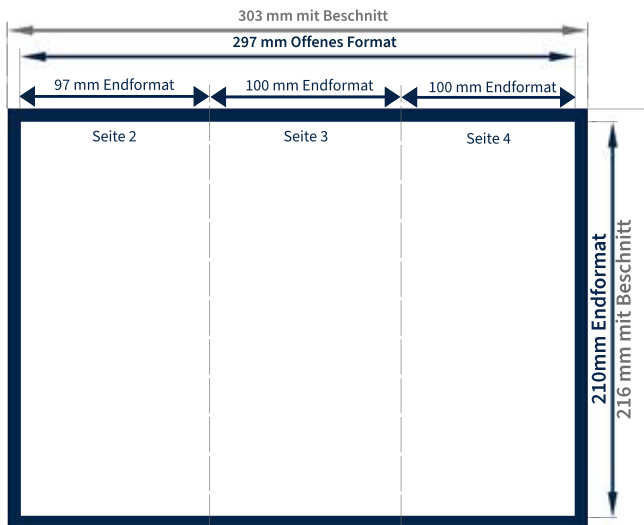

Flyer

DIN lang hoch 100 x 210 mm

Dokumenteninformation:

Hinweise:

Beschnitt:

Falls Ihr Dokument keinen Beschnitt beinhaltet, wird dieser automatisch hinzugefügt, um Blitzer zu minimieren.

Bilder:

Die Bildauflösung sollte mind. 300 dpi betragen.

Vollflächige Bilder in den Beschnitt ragen lassen, um Blitzer zu vermeiden.