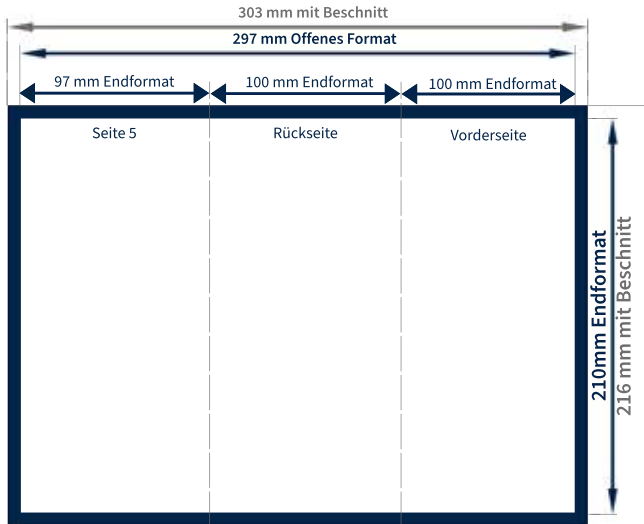

Flyer

DIN lang hoch 100 x 210 mm

Dokumenteninformation:

Hinweise:

Beschnitt:

Falls Ihr Dokument keinen Beschnitt beinhaltet, wird dieser automatisch hinzugefügt, um Blitzer zu minimieren.

Bilder:

Die Bildauflösung sollte mind. 300 dpi betragen.

Schriften:

Aa

Darauf achten, dass die Schriften vollständig eingebettet sind.

Randelemente:

Gestaltung so anlegen, dass keine Blitzer entstehen können.

Sicherheitsabstand einhalten, damit keine Inhalte abgeschnitten werden.

Vollflächige Bilder in den Beschnitt ragen lassen, um Blitzer zu vermeiden.