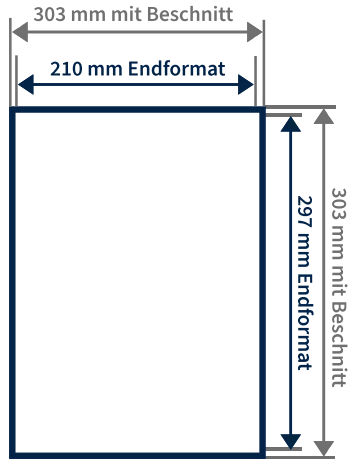

Projektarbeiten / Notizhefte

DIN A4 hoch

Dokumenteninformation Deckblatt:

Hinweise:

Beschnitt:

Falls Ihr Dokument keinen Beschnitt beinhaltet, wird dieser automatisch hinzugefügt, um Blitzer zu minimieren.

Bilder:

Die Bildauflösung sollte mind. 300 dpi betragen.

Schriften:

Darauf achten, dass die Schriften vollständig eingebettet sind.

Aa

Randelemente:

Gestaltung so anlegen, dass keine Blitzer entstehen können.

Sicherheitsabstand einhalten, damit keine Inhalte abgeschnitten werden.

Vollflächige Bilder in den Beschnitt ragen lassen, um Blitzer zu vermeiden.