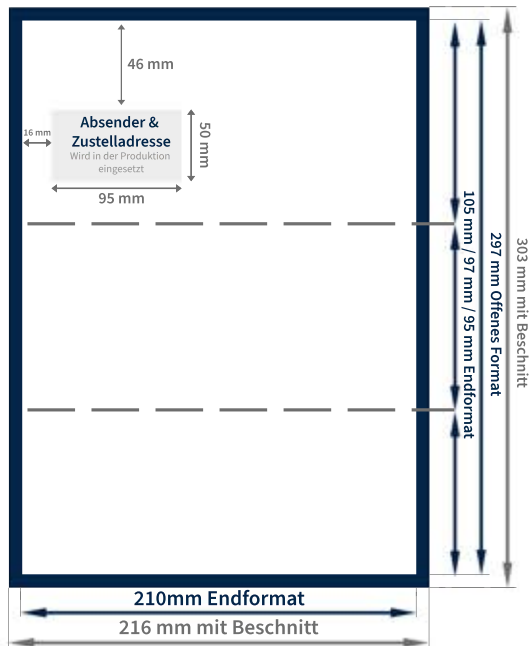

Kuvertierte Anschreiben

DIN lang quer 210 x 105 mm

Dokumenteninformation:

Hinweise:

Beschnitt:

Falls Ihr Dokument keinen Beschnitt beinhaltet, wird dieser automatisch hinzugefügt, um Blitzer zu minimieren.

Bilder:

Die Bildauflösung sollte mind. 300 dpi betragen.

Schriften:

Aa

Darauf achten, dass die Schriften vollständig eingebettet sind.

Randelemente:

Gestaltung so anlegen, dass keine Blitzer entstehen können.

Sicherheitsabstand einhalten, damit keine Inhalte abgeschnitten werden.

Vollflächige Bilder in den Beschnitt ragen lassen, um Blitzer zu vermeiden.