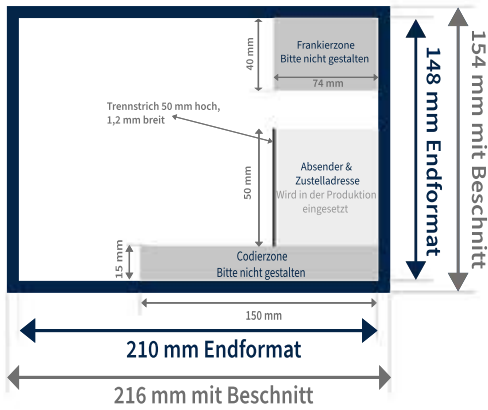

Postkarten - Mailing

DIN A5 210 x 148 mm

Dokumenteninformation:

Hinweise:

Beschnitt:

Falls Ihr Dokument keinen Beschnitt beinhaltet, wird dieser automatisch hinzugefügt, um Blitzer zu minimieren.

Bilder:

Die Bildauflösung sollte mind. 300 dpi betragen.

Schriften:

Aa

Darauf achten, dass die Schriften vollständig eingebettet sind.

Randelemente:

Gestaltung so anlegen, dass keine Blitzer entstehen können.

Sicherheitsabstand einhalten, damit keine Inhalte abgeschnitten werden.

Vollflächige Bilder in den Beschnitt ragen lassen, um Blitzer zu vermeiden.