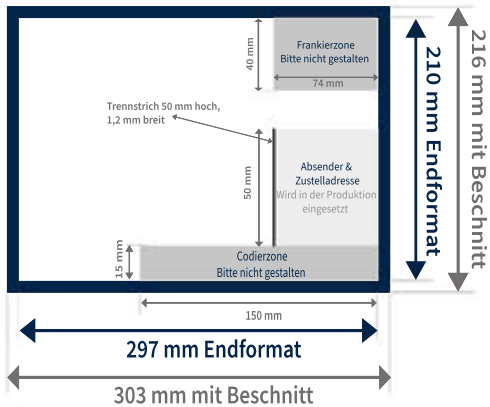

Postkarten - Mailing

DIN A4 297 x 210 mm

Dokumenteninformation:

Hinweise:

Beschnitt:

Falls Ihr Dokument keinen Beschnitt beinhaltet, wird dieser automatisch hinzugefügt, um Blitzer zu minimieren.

Bilder:

Die Bildauflösung sollte mind. 300 dpi betragen.

Schriften:

Aa

Darauf achten, dass die Schriften vollständig eingebettet sind.

Randelemente:

Gestaltung so anlegen, dass keine Blitzer entstehen können.

Sicherheitsabstand einhalten, damit keine Inhalte abgeschnitten werden.

Vollflächige Bilder in den Beschnitt ragen lassen, um Blitzer zu vermeiden.