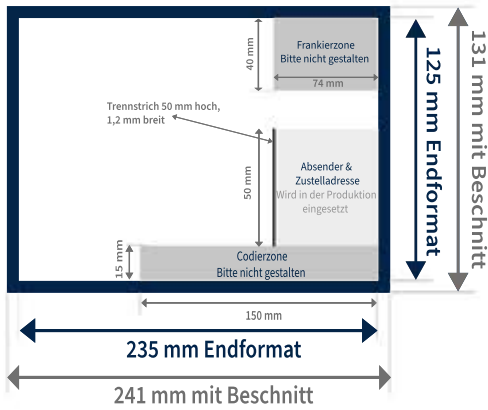

Postkarten - Mailing

Maxi 235 x 125 mm

Dokumenteninformation:

Hinweise:

Beschnitt:

Falls Ihr Dokument keinen Beschnitt beinhaltet, wird dieser automatisch hinzugefügt, um Blitzer zu minimieren.

Bilder:

Die Bildauflösung sollte mind. 300 dpi betragen.

Vollflächige Bilder in den Beschnitt ragen lassen, um Blitzer zu vermeiden.