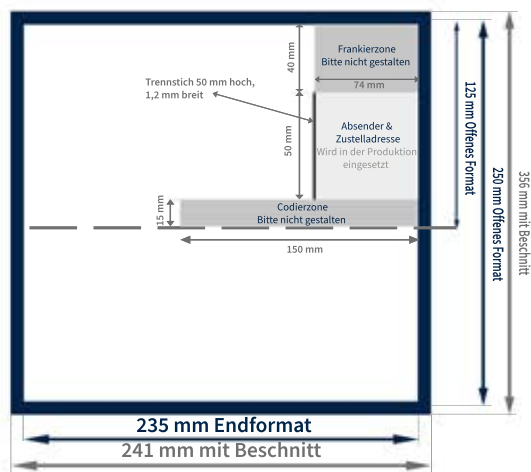

Selfmailer

DIN Maxi 235 x 125 mm

Dokumenteninformation:

Hinweise:

Beschnitt:

Falls Ihr Dokument keinen Beschnitt beinhaltet, wird dieser automatisch hinzugefügt, um Blitzer zu minimieren.

Bilder:

Die Bildauflösung sollte mind. 300 dpi betragen.

Vollflächige Bilder in den Beschnitt ragen lassen, um Blitzer zu vermeiden.