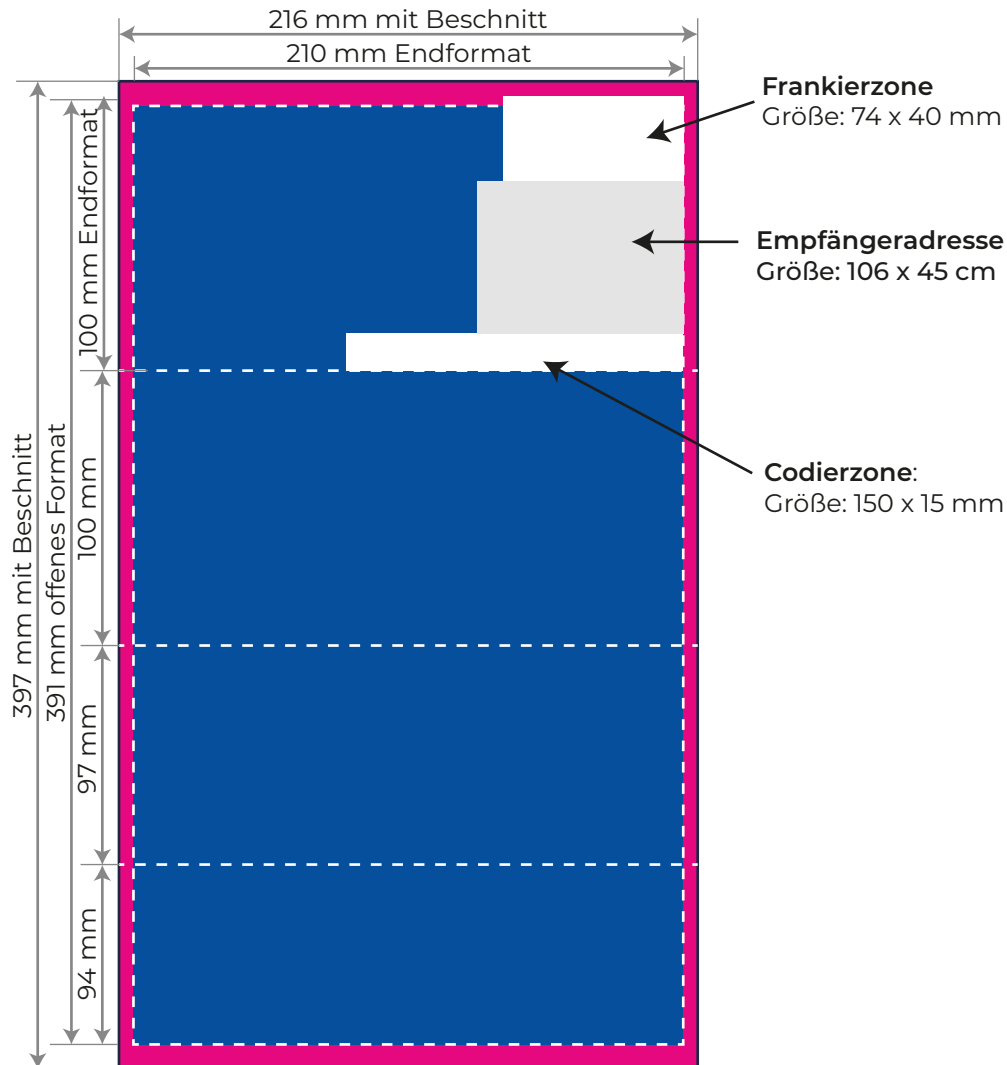

# Selfmailer DIN Lang 8-Seiter

Datenformat: 216 x 397 mm  
Endformat: 210 x 100 mm

## Hinweise:

1. Bitte legen Sie die Druckdaten rundum mit **3 mm Beschnitt** an.
2. Legen Sie Hintergründe und **randabfallende** Objekte immer bis an den Rand des Datenformates, um Blitzer zu vermeiden.
3. Verwenden Sie den Farbmodus: **CMYK**.
4. Bildauflösung sollte mind. **300 dpi** betragen.
5. Druckdaten im PDF-Format inkl. Beschnitt übermitteln.